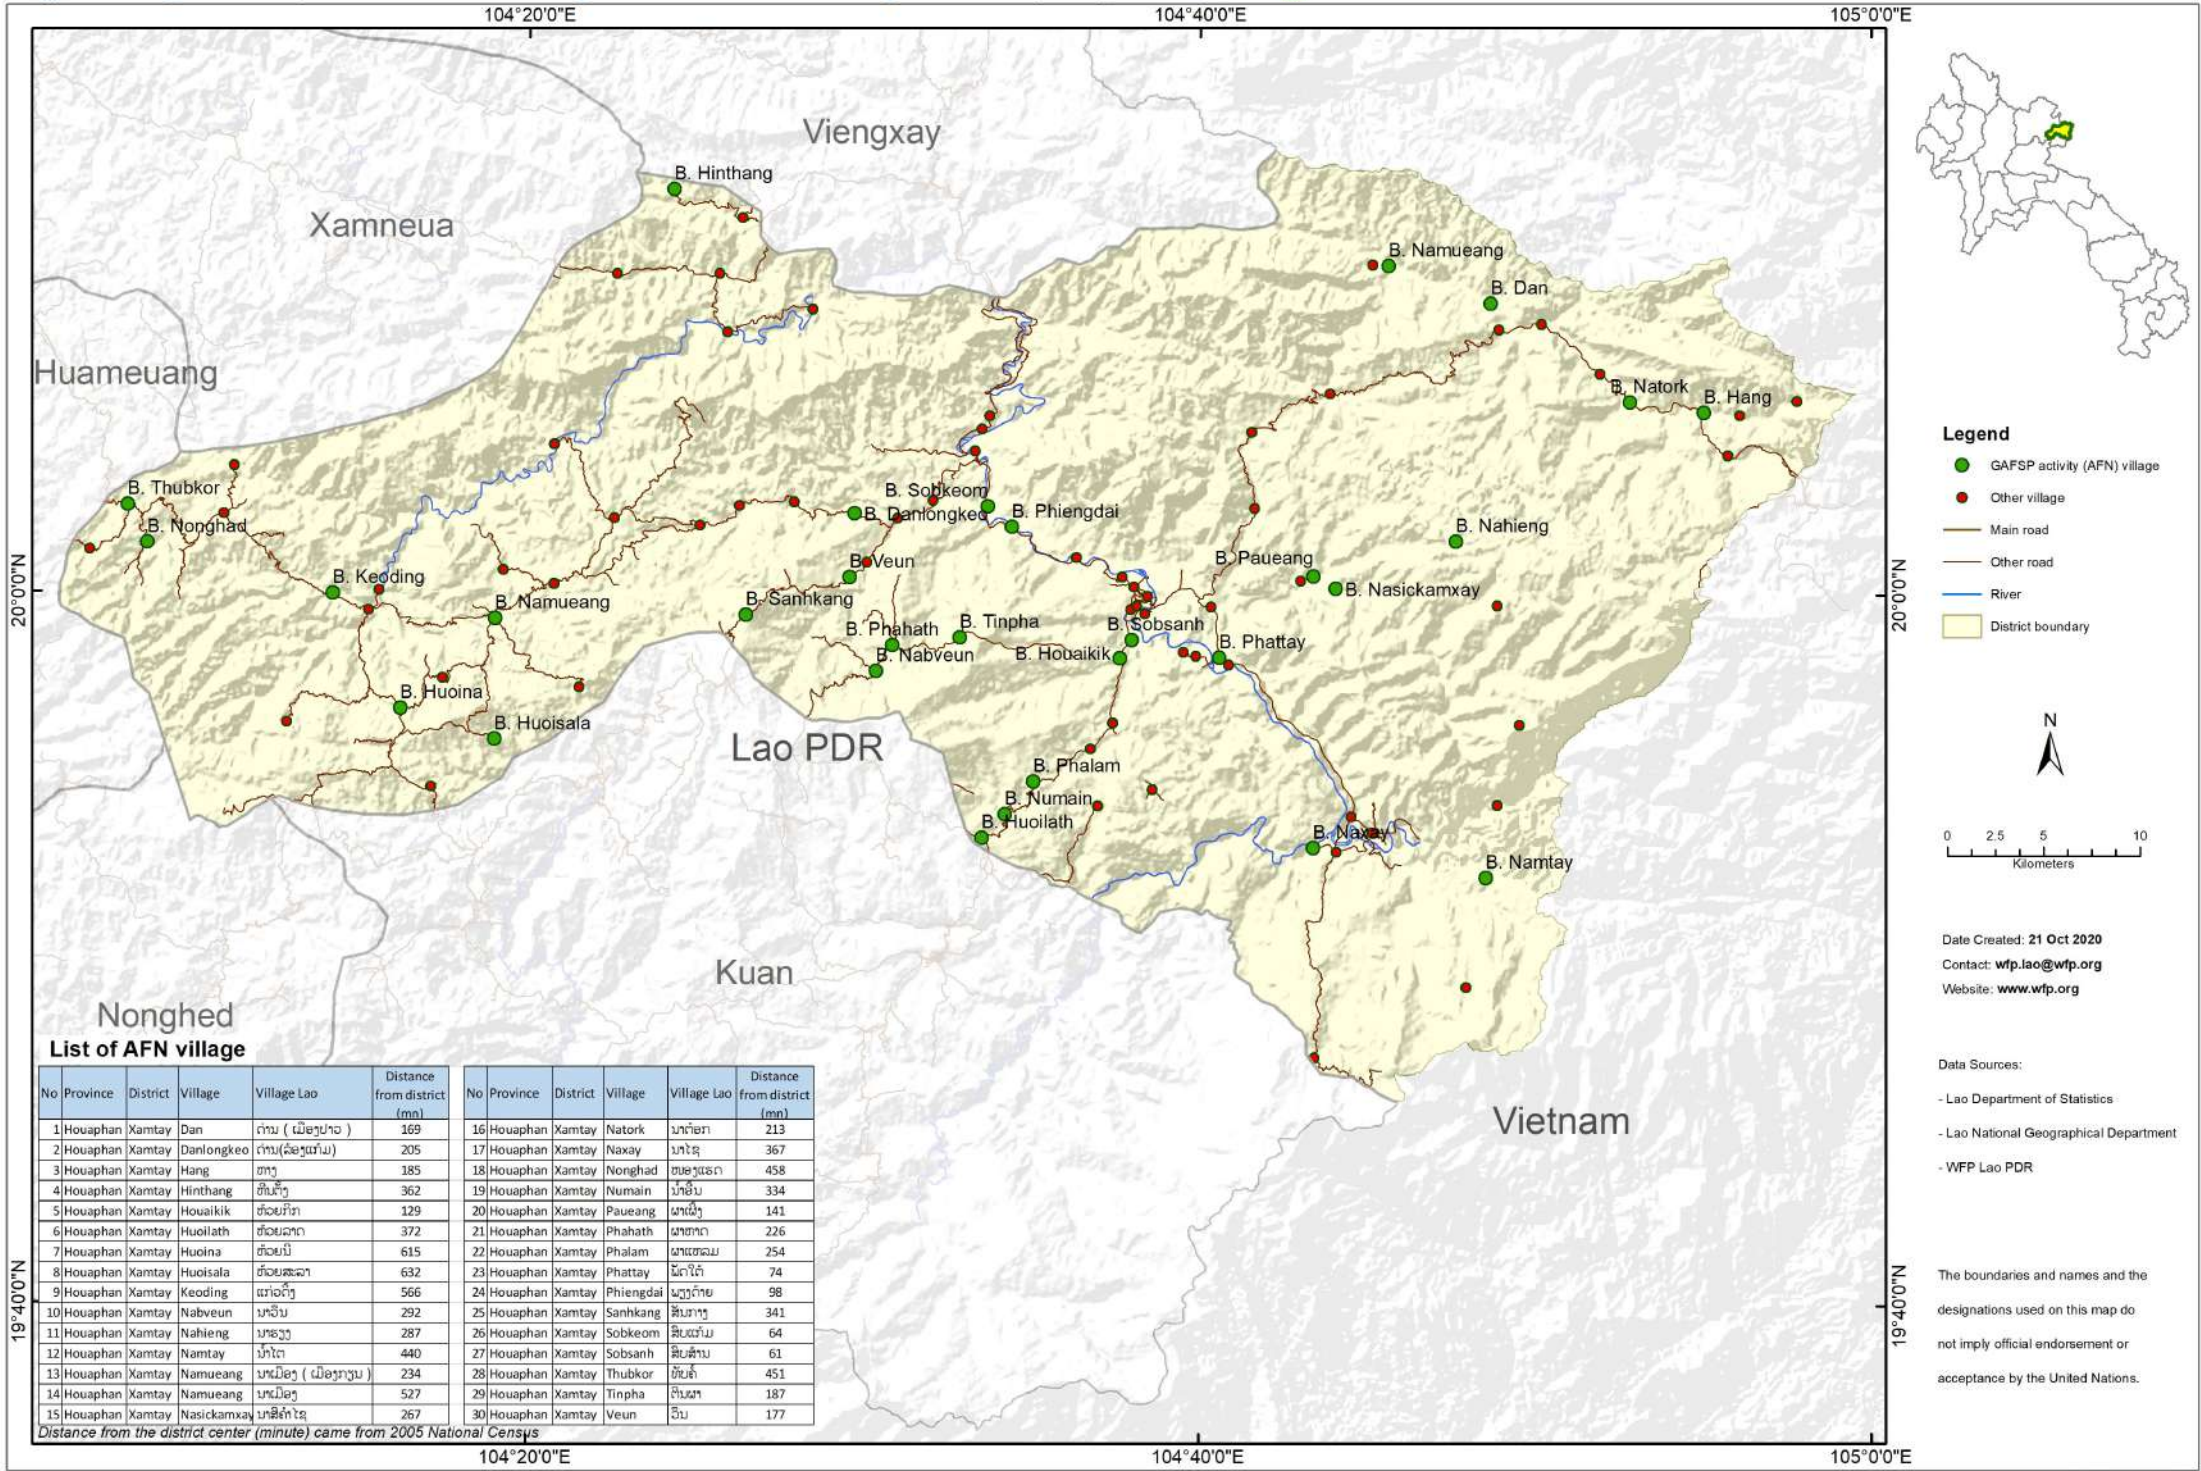

General Map of District

Village under Operation of SO4: Strengthen local and national governance (AFN), Xamtay

- Legend**
- GAFSP activity (AFN) village
 - Other village
 - Main road
 - Other road
 - River
 - District boundary

Date Created: 21 Oct 2020
 Contact: wfp.lao@wfp.org
 Website: www.wfp.org

Data Sources:

- Lao Department of Statistics
- Lao National Geographical Department
- WFP Lao PDR

The boundaries and names and the designations used on this map do not imply official endorsement or acceptance by the United Nations.

List of AFN village

No	Province	District	Village	Village Lao	Distance from district (mn)	No	Province	District	Village	Village Lao	Distance from district (mn)
1	Houaphan	Xamtay	Dan	ດ່ານ (ເມືອງປາບ)	169	16	Houaphan	Xamtay	Natork	ນາຕອກ	213
2	Houaphan	Xamtay	Danlongkeo	ດ່ານ(ລ້ອງແກ້ວ)	205	17	Houaphan	Xamtay	Naxay	ນາໄຊ	367
3	Houaphan	Xamtay	Hang	ຫາງ	185	18	Houaphan	Xamtay	Nonghad	ໜອງແຮກ	458
4	Houaphan	Xamtay	Hinthang	ຫີນຫ້າງ	362	19	Houaphan	Xamtay	Numain	ນຳອິນ	334
5	Houaphan	Xamtay	Houaikik	ຫ້ວຍກິກ	129	20	Houaphan	Xamtay	Paueang	ປາເພັງ	141
6	Houaphan	Xamtay	Huolath	ຫ້ວຍລາດ	372	21	Houaphan	Xamtay	Phahath	ຜາຫາດ	226
7	Houaphan	Xamtay	Huoina	ຫ້ວຍນີ້	615	22	Houaphan	Xamtay	Phalam	ຜາຫລວມ	254
8	Houaphan	Xamtay	Huoisala	ຫ້ວຍສະລາ	632	23	Houaphan	Xamtay	Phattay	ພັດໄຕ້	74
9	Houaphan	Xamtay	Keoding	ແກ້ວດິງ	566	24	Houaphan	Xamtay	Phiengdai	ຟຽງດ້າຍ	98
10	Houaphan	Xamtay	Nabveun	ນາວິນ	292	25	Houaphan	Xamtay	Sanhkang	ສັນຫາງ	341
11	Houaphan	Xamtay	Nahieng	ນາຮຽງ	287	26	Houaphan	Xamtay	Sobkeom	ສົບແກ້ວ	64
12	Houaphan	Xamtay	Namtay	ນຳໄຕ້	440	27	Houaphan	Xamtay	Sobsanh	ສົບສ້າງ	61
13	Houaphan	Xamtay	Namueang	ນາເມືອງ (ເມືອງກຽມ)	234	28	Houaphan	Xamtay	Thubkor	ຫ້ວຍຄໍ	451
14	Houaphan	Xamtay	Namueang	ນາເມືອງ	527	29	Houaphan	Xamtay	Tinpha	ຕິນຜາ	187
15	Houaphan	Xamtay	Nasickamxay	ນາສິຄຳໄຊ	267	30	Houaphan	Xamtay	Veun	ວິນ	177

Distance from the district center (minute) came from 2005 National Censys